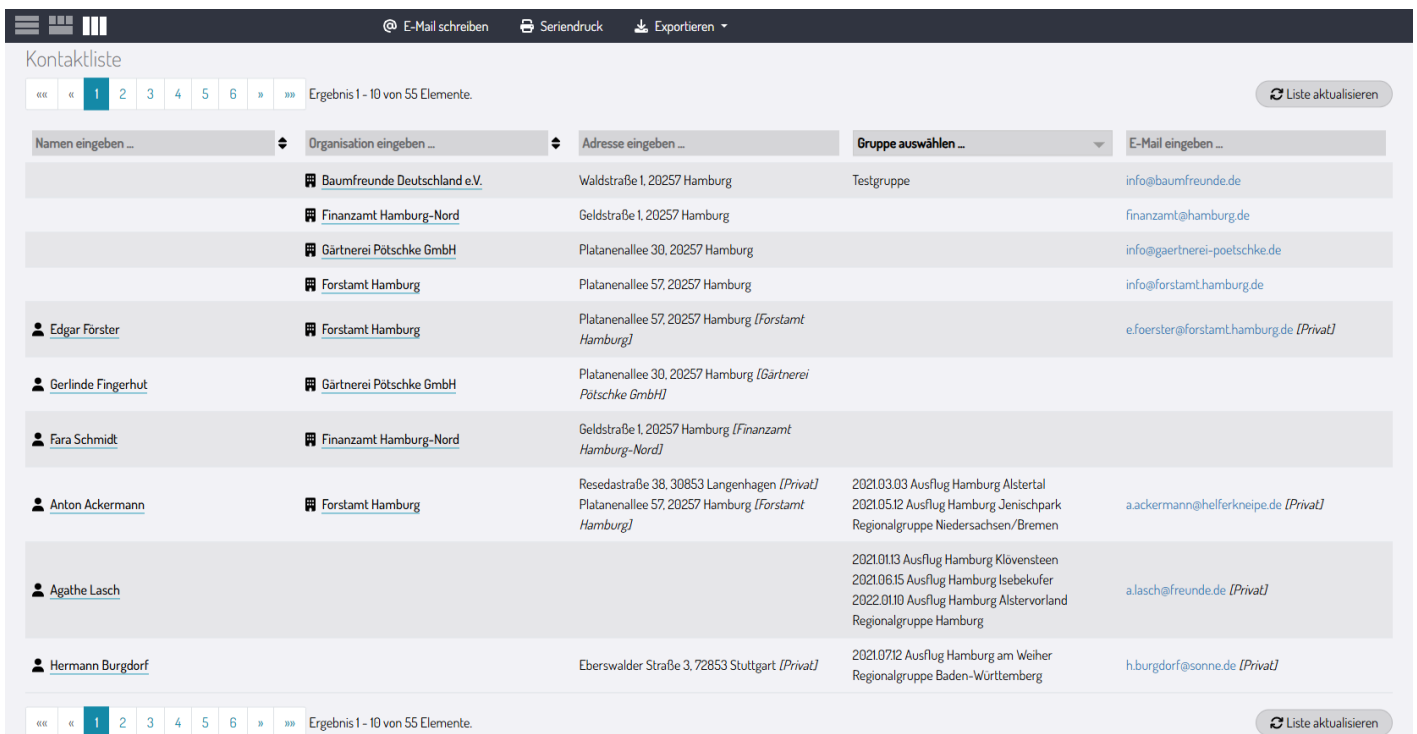

Tabellenansicht

Für alle Tabellen-Fans gibt es in ounuo die Möglichkeit, sich die Daten in Tabellen-Form anzeigen zu lassen und damit zu Arbeiten. In der Kontaktliste sind die Basisdaten der Kontakte verfügbar.

Kontaktliste - Tabellenansicht

Um zur Kontaktliste zu gelangen klicken Sie oben links auf die 3 senkrechten Balken. Jetzt sehen Sie alle Kontakte in der Tabellenansicht.

Verschiedene Such- und Filterfunktionen

Auch in der Tabellenansicht können Sie nach Kontakten suchen und diese nach Ihren Wünschen filtern. Hierzu geben Sie in den Such-Feldern die gewünschten Such-Bezeichnung ein.

Die Kontaktliste lässt sich so standardmäßig nach Namen, Organisation, Adresse, Gruppe, oder E-Mail filtern.